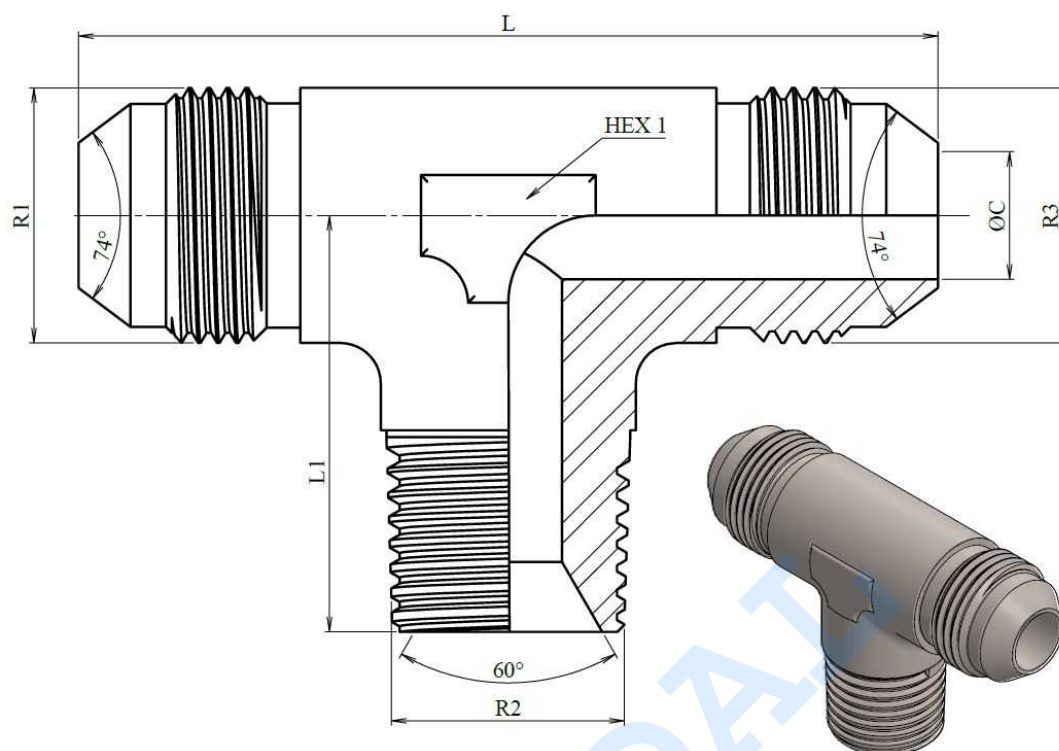

Racores JIC 37º

Tes JIC 37º

TE macho JIC 37º - macho NPT - macho JIC 37º

Artículo	R1	R2	R3	L	L1	HEX 1	ØC
ZS6250610	7/16"-20h UNF	1/8" NPT	7/16"-20h UNF	45	19,8	12	4,4
ZS6250813	1/2"-20h UNF	1/4" NPT	1/2"-20h UNF	48	28	14	6
ZS6251013	9/16"-18h UNF	1/4" NPT	9/16"-18h UNF	54	27	14	6
ZS6251217	3/4"-16h UNF	3/8" NPT	3/4"-16h UNF	64	31	19	9,5
ZS6251621	7/8"-14h UNF	1/2" NPT	7/8"-14h UNF	74	37	22	12
ZS6252026	1"1/16-12h UN	3/4" NPT	1"1/16-12h UN	84	40	27	15,5
ZS6252533	1"5/16-12h UN	1" NPT	1"5/16-12h UN	92	50	36	21,5